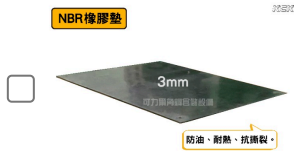

NBR橡膠墊3mm

型號:BOARD-0013

厚度:3

顏色:黑色

#橡膠墊 #NBR #NBR橡膠墊 #耐油板 #全耐油橡膠墊

詳情

NT$請詢價元

13