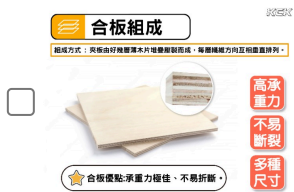

合板vs木芯板

型號:BOARD-0015

#合板 #夾板

詳情

NT$請詢價元

15

美耐板塑合板8mm/18mm/25mm

型號:BOARD-0016

厚度:8,18,25

顏色:1010A-懷古橡木黃,1620L-潔白,1620W-白浮雕,3061N-莫蘭迪緞紗-煙灰,3065N-莫蘭迪緞紗-銀藍,3089E-可可色,3118H-安科納