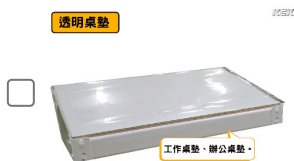

透明桌墊1.5mm

型號:BOARD-0014

厚度:1.5

顏色:透明

#透明桌墊 #塑膠桌墊 #桌墊

詳情

NT$請詢價元

14